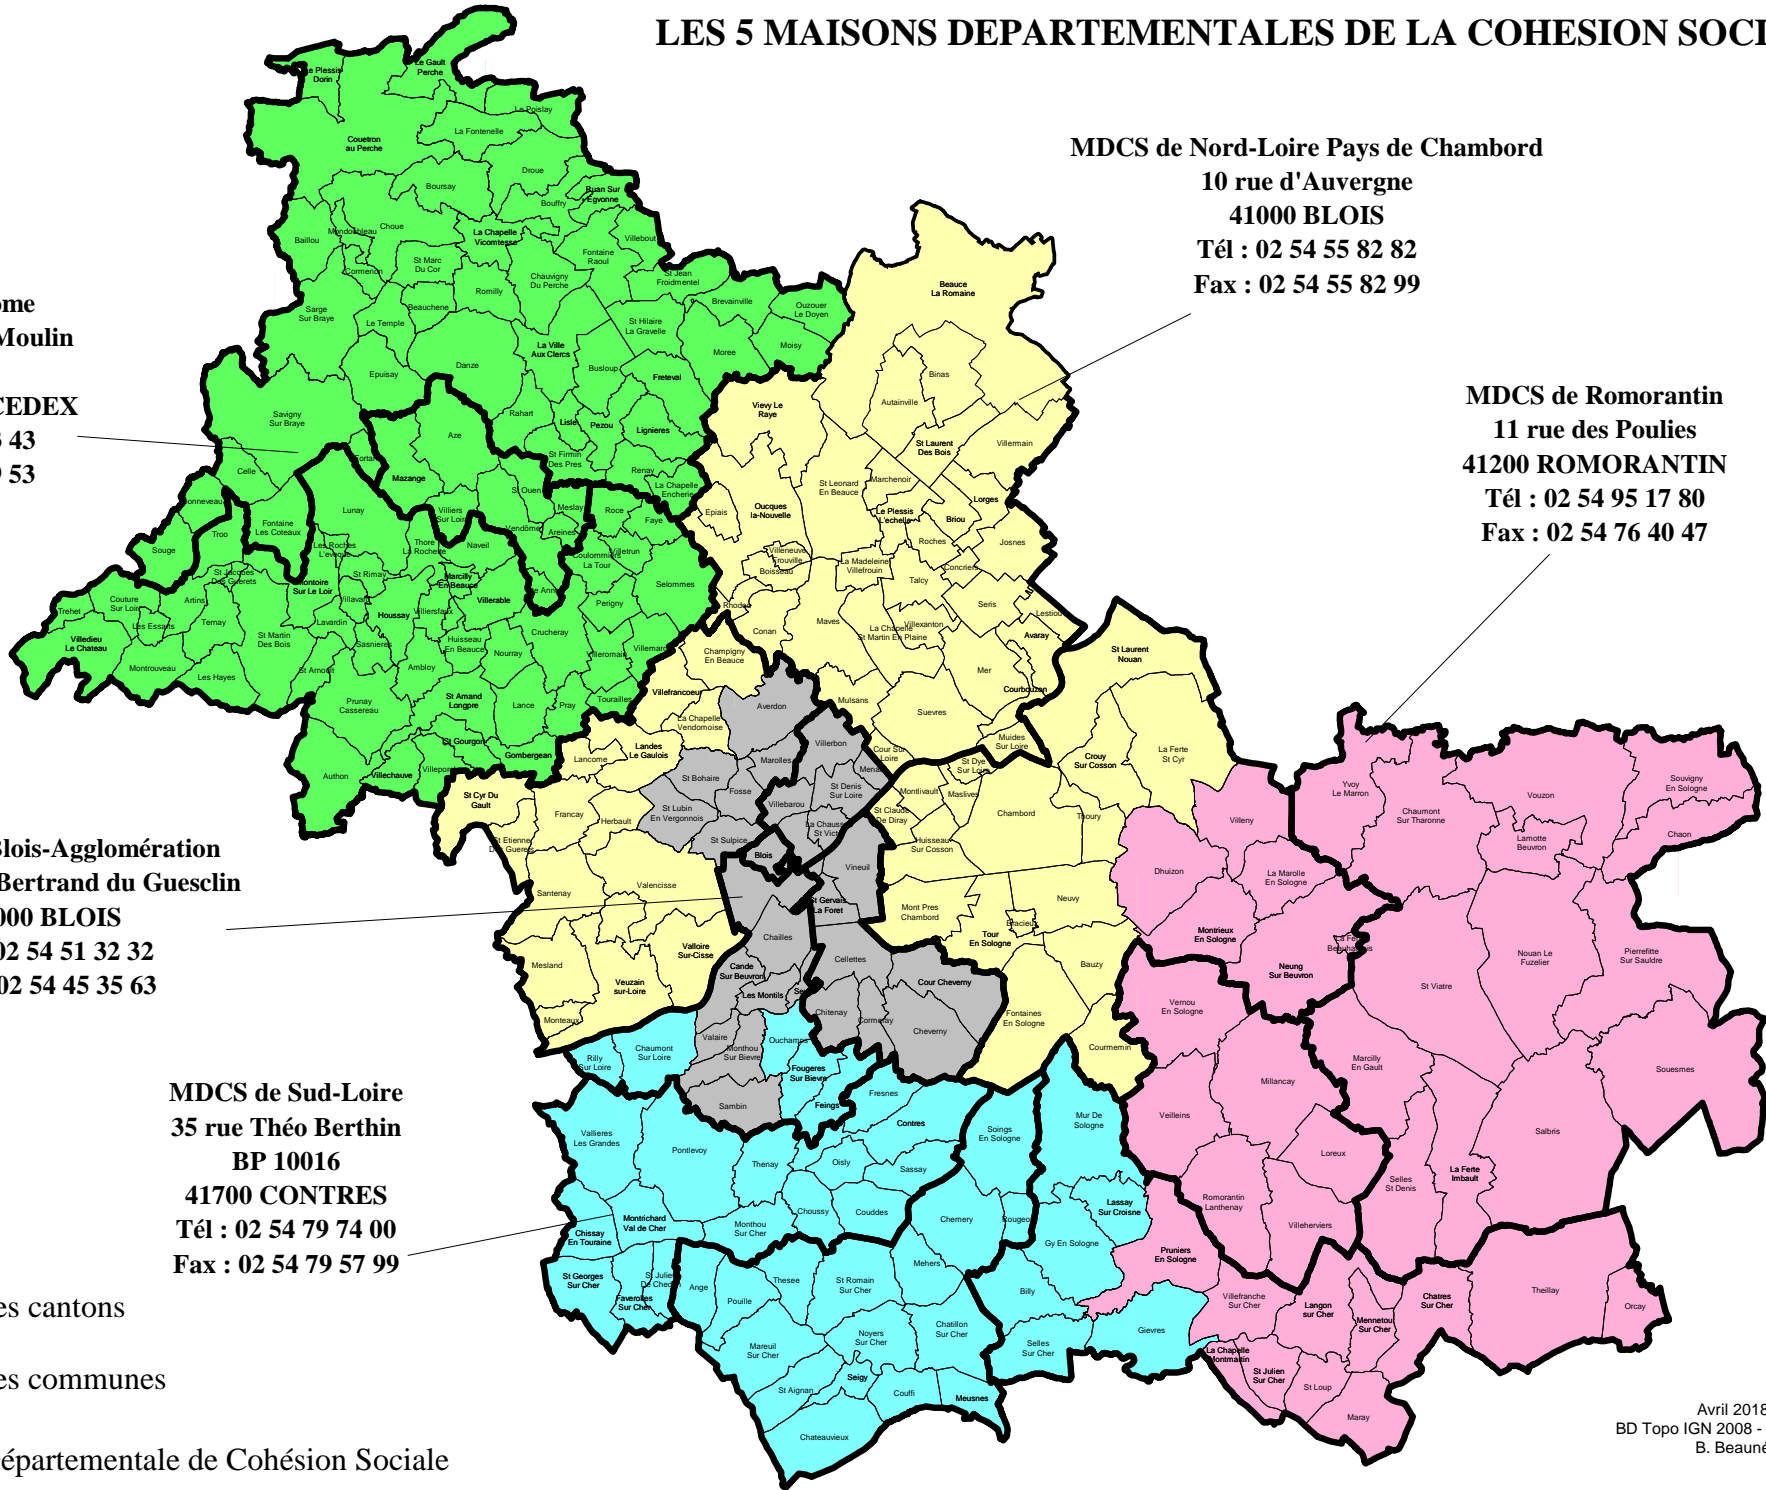

LES 5 MAISONS DEPARTEMENTALES DE LA COHESION SOCIALE

MDCS de Vendôme
17 bis avenue Jean Moulin
BP 20098
41106 VENDOME CEDEX
Tél : 02 54 73 43 43
Fax : 02 54 77 99 53

MDCS de Nord-Loire Pays de Chambord
10 rue d'Auvergne
41000 BLOIS
Tél : 02 54 55 82 82
Fax : 02 54 55 82 99

MDCS de Romorantin
11 rue des Poulies
41200 ROMORANTIN
Tél : 02 54 95 17 80
Fax : 02 54 76 40 47

MDCS de Blois-Agglomération
163 -165 rue Bertrand du Guesclin
41000 BLOIS
Tél : 02 54 51 32 32
Fax : 02 54 45 35 63

MDCS de Sud-Loire
35 rue Théo Berthin
BP 10016
41700 CONTRES
Tél : 02 54 79 74 00
Fax : 02 54 79 57 99

contour des cantons
contour des communes

MDCS Maison Départementale de Cohésion Sociale