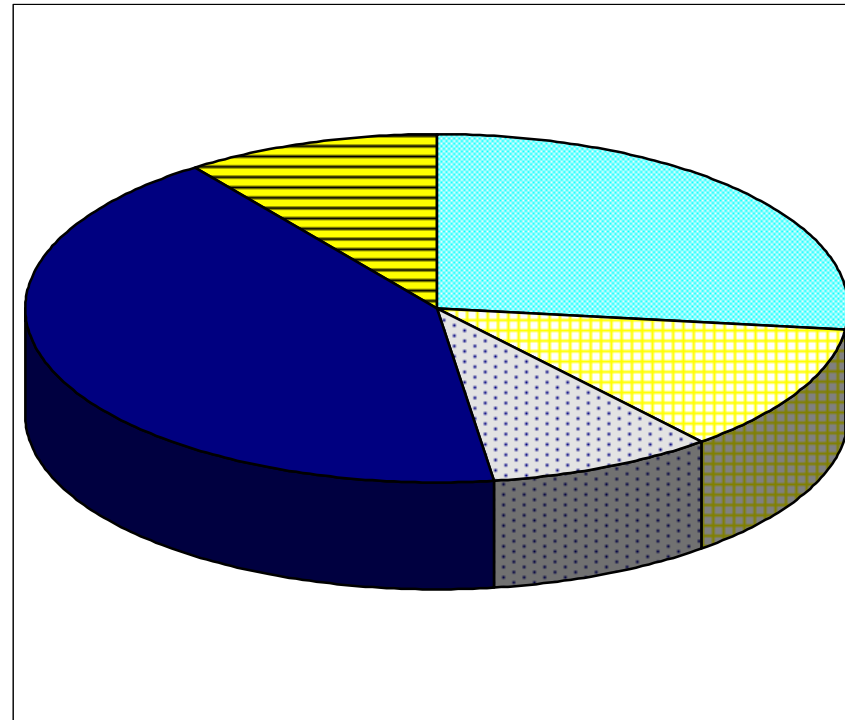

66,21%	63,51%
--------	--------

BALLOTAGE

25% des Inscrits: 1994 voix

ELECTIONS CANTONALES - Premier Tour :

9 mars 2008

CANTON : BLOIS V

Heure : 09:41

	Voix	%	
Inscrits	7 975		
Votants	5 280	66,21%	
Exprimés	5 065	63,51%	
Willy SPITZ	1 359	26,83%	
Claude COTTRON	605	11,94%	
Laurianne DELAPORTE	460	9,08%	
Béatrice AMOSSÉ	2 141	42,27%	
Michel CHASSIER	500	9,87%	

25% des Inscrits= 1994 voix

BALLOTAGE