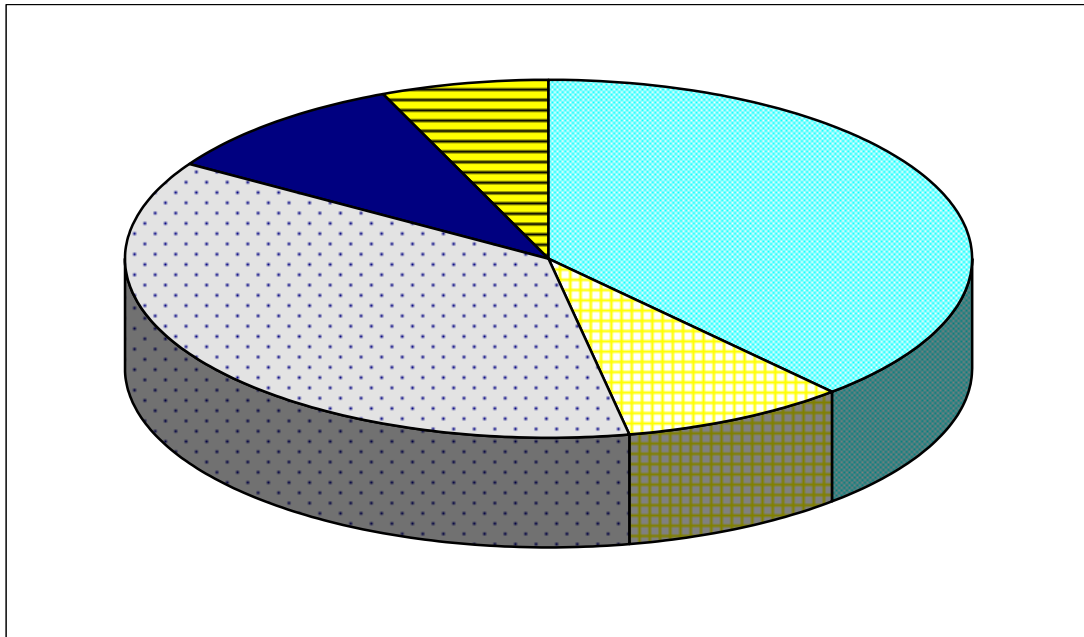

70,21%	67,40%
--------	--------

BALLOTAGE

25% des Inscrits: 3660 voix

ELECTIONS CANTONALES - Premier Tour : 9 mars 2008

CANTON : CONTRES

Heure : 09:42

	Voix	%
Inscrits	14 639	
Votants	10 278	70,21%
Exprimés	9 867	67,40%
Guy VASSEUR	3 771	38,22%
Eric JANVIER	852	8,63%
Jean-Luc BRAULT	3 654	37,03%
Jacky HURALT	956	9,69%
Olivier DEBRUYNE	634	6,43%

25% des Inscrits= 3660 voix

BALLOTAGE