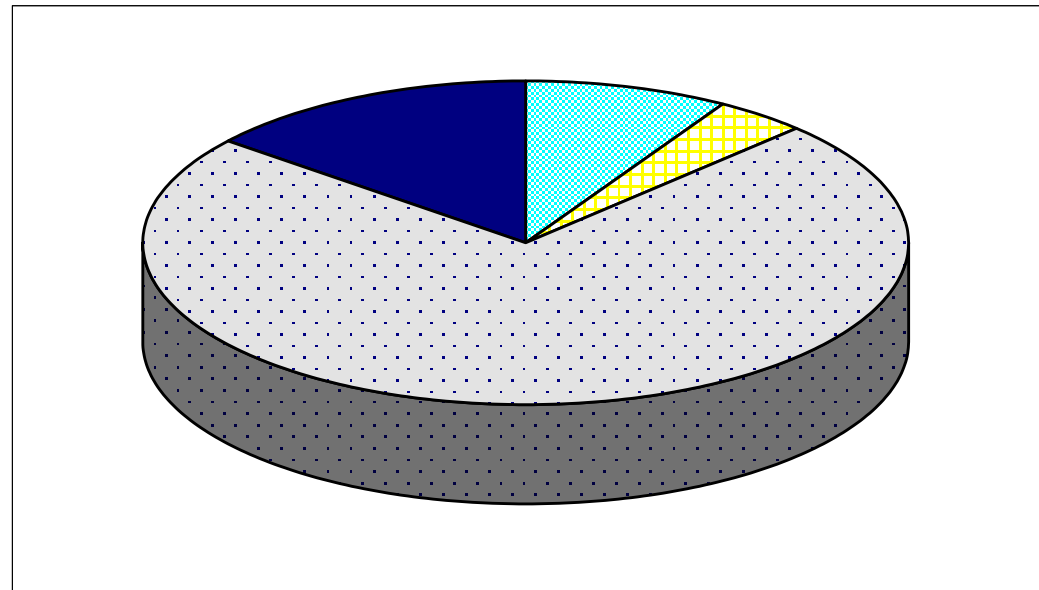

78,81%	75,88%
--------	--------

**ELU:**

**Maurice**

**LEROY**

<b>25% des Inscrits: 667 voix</b>
-----------------------------------

**ELECTIONS CANTONALES - Premier Tour : 9 mars 2008**

CANTON : **DROUÉ**

Heure : 09:44

	Voix	%	
Inscrits	2 666		
Votants	2 101	78,81%	
Exprimés	2 023	75,88%	
Françoise ORTEGA	175	8,65%	
Jean-Pierre BULOIS	77	3,81%	
Maurice LEROY	1 484	73,36%	
Régis LANG	287	14,19%	

25% des Inscrits= 667 voix