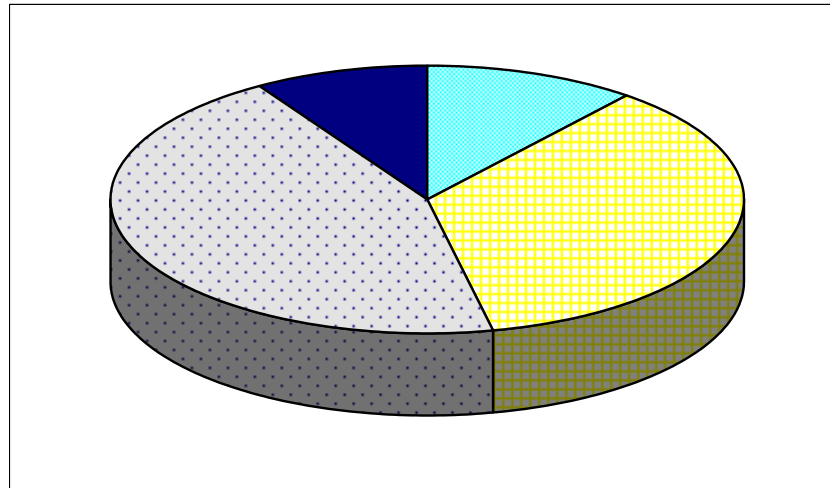

BALLOTAGE

25% des Inscrits: 2910 voix

ELECTIONS CANTONALES - Premier Tour : 9 mars 2008
POURCENTAGES DES SUFFRAGES EXPRIMES OBTENUS
CANTON : HERBAULT

Heure: 09:44

Commune ou Bureau de vote	Inscrits	Votants	Exprimés	Marine PELLETIER	Alain TONDEREAU	Raymonde RADLÉ	Fabien LE BEC
Averdon	558	368	357	9,24%	39,78%	46,50%	4,48%
Chambon-sur-Cisse	657	467	448	9,38%	30,13%	52,01%	8,48%
Champigny-en-Beauce	478	325	317	9,15%	41,32%	44,16%	5,36%
Chapelle Vendomoise (La)	549	440	427	9,13%	36,77%	48,48%	5,62%
Chouzy-sur-Cisse	1514	955	914	11,38%	28,23%	46,83%	13,57%
Coulanges	254	204	197	18,78%	30,46%	45,18%	5,58%
Françay	202	177	171	15,79%	38,60%	38,60%	7,02%
Herbault	809	578	545	10,83%	55,60%	29,72%	3,85%
Lancome	104	85	81	7,41%	37,04%	48,15%	7,41%
Landes-le-Gaulois	502	355	334	9,88%	34,43%	48,80%	6,89%
Mesland	450	383	372	9,68%	35,22%	46,77%	8,33%
Molineuf	662	461	446	9,42%	37,22%	46,41%	6,95%
Monteaux	594	471	461	12,80%	36,23%	43,38%	7,59%
Onzain	2531	1744	1681	11,48%	31,59%	43,49%	13,44%
Orchaise	712	548	535	12,71%	32,90%	47,48%	6,92%
Saint-Cyr-du-Gault	182	156	148	16,22%	45,95%	26,35%	11,49%
Saint Etienne-des-Guérets	106	97	96	4,17%	55,21%	37,50%	3,13%
Santenay	201	175	171	6,43%	39,18%	49,71%	4,68%
Seillac	82	72	71	5,63%	56,34%	33,80%	4,23%
Veuves	156	134	129	7,75%	25,58%	56,59%	10,08%
Villefrancoeur	336	241	231	11,69%	38,53%	38,53%	11,26%
TOTAL CANTON	11639	8436	8132	10,91%	35,88%	44,33%	8,88%

72,48%	69,87%
--------	--------

BALLOTAGE

25% des Inscrits: 2910 voix

ELECTIONS CANTONALES - Premier Tour : 9 mars 2008

CANTON : **HERBAULT**

Heure : 09:44

	Voix	%	
Inscrits	11 639		
Votants	8 436	72,48%	
Exprimés	8 132	69,87%	
Marine PELLETIER	887	10,91%	
Alain TONDEREAU	2 918	35,88%	
Raymonde RADLÉ	3 605	44,33%	
Fabien LE BEC	722	8,88%	

25% des Inscrits= 2910 voix

BALLOTAGE