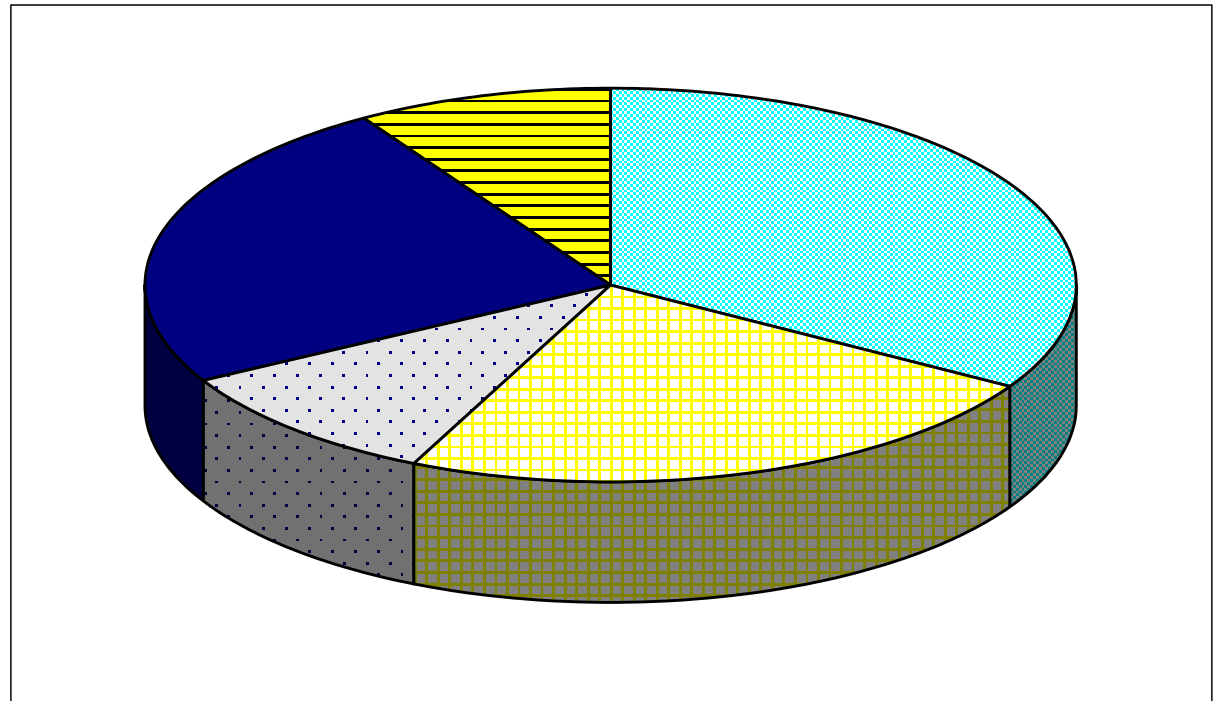

71,01%	68,14%
--------	--------

BALLOTAGE

25% des Inscrits: 1360 voix

ELECTIONS CANTONALES - Premier Tour : 9 mars 2008

CANTON : MENNETOU-SUR-CHER

Heure : 09:46

	Voix	%	
Inscrits	5 437		
Votants	3 861	71,01%	
Exprimés	3 705	68,14%	
Jean-Louis MARCHENOIR	1 241	33,50%	
Bernard RAIMOND	865	23,35%	
Pierre BARBÉ	374	10,09%	
Claude CHANAL	896	24,18%	
Hugues MONTEIL	329	8,88%	

25% des Inscrits= 1360 voix

BALLOTTAGE