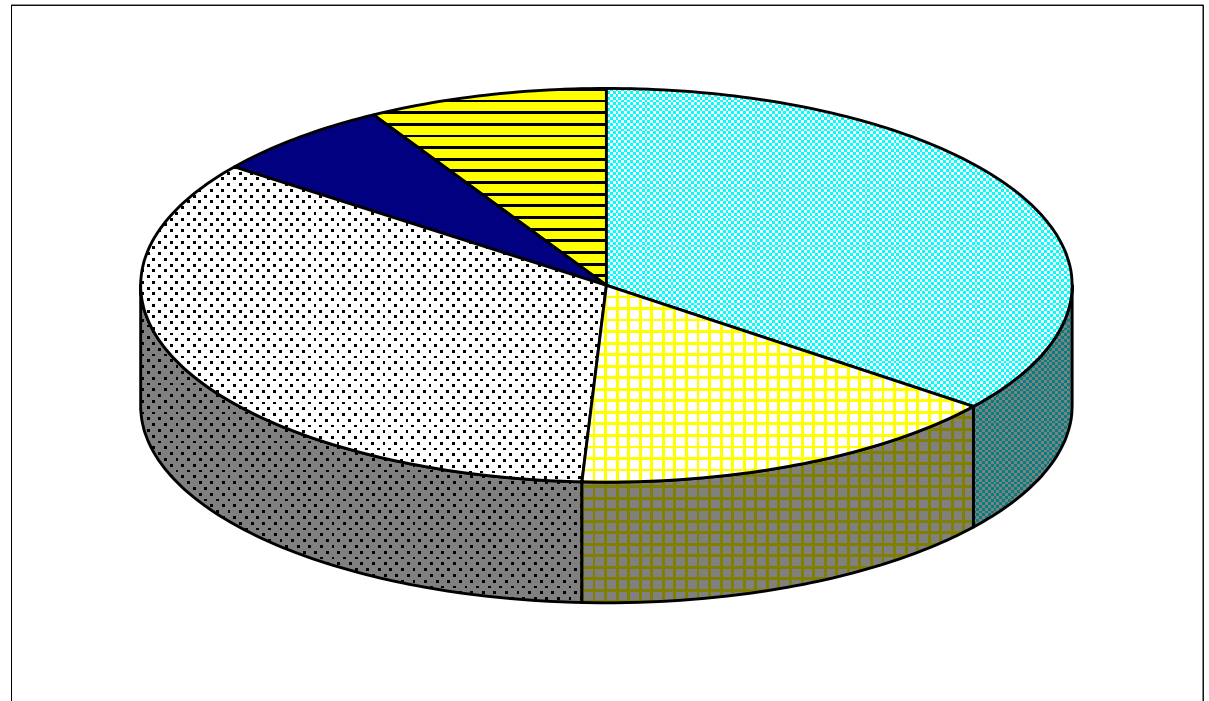

71,64%	68,43%
--------	--------

BALLOTAGE

25% des Inscrits: 1982 voix

ELECTIONS CANTONALES - Premier Tour : 9 mars 2008

CANTON : **SELLES-SUR-CHER**

Heure : 09:51

	Voix	%	
Inscrits	7 926		
Votants	5 678	71,64%	
Exprimés	5 424	68,43%	
François BRAULT	1 931	35,60%	
Olivier GILBERT	826	15,23%	
Jean-Paul PINON	1 867	34,42%	
Jean-Claude DELANOUE	341	6,29%	
Robert DÉTÉ	459	8,46%	

25% des Inscrits= 1982 voix

BALLOTAGE